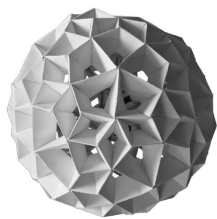

ORIGAMI

Capitolo 2
universi di carta

YOSHIN RYU

dal 13 Dicembre 2014
al 15 Febbraio 2015
Torino Palazzo Barolo
Via delle Orfane 7/A

www.mostraorigami.it

COMUNICATO STAMPA

Origami dalla guerra alla pace

Giovedì 5 febbraio alle 9,30 l'origami-aereo in **piazza San Carlo**
per la performance dell'Associazione culturale Yoshin Ryu

Da simbolo della guerra a emblema di pace. Ecco il messaggio della performance organizzata dall'Associazione culturale Yoshin Ryu per giovedì 5 febbraio a margine della mostra "Origami-Capitolo II-Universi da carta" in programmazione a Palazzo Barolo fino al prossimo 15 febbraio 2015. Appuntamento in via delle Orfane fin dalle 8 del mattino quando un gruppo di oltre venti studenti dell'istituto aeronautico Lindbergh di Rivoli piegherà un grande modello di aereo da caccia F16. Questo verrà quindi trasportato da ragazzi e volontari, verso le 9.30, fino in piazza San Carlo e qui verrà riaperto e trasformato in una gru dall'apertura alare di oltre 4 metri. L'imponente simbolo della pace, alle 12.30, raggiungerà quindi la sua destinazione finale negli spazi del Centro di Cultura Ludica di via Fiesole 15. Fortemente simbolico, l'evento è stato ideato da Marzio Zorio e Anna Ippolito per trasmettere un importante messaggio di pace anche grazie alla partecipazione del pubblico.

La performance del 5 febbraio sarà seguita da due interessanti conferenze previste nel fine settimana successivo al Circolo dei Lettori di via Bogino. Domenica 8 febbraio, infatti, alle 17 Maria Luisa Spreafico del Politecnico di Torino spiegherà le diverse forme possibili di origami nella conferenza "Dall'aeroplanino all'aeroplano. Matematica e origami dall'asilo all'università". Alle 17.45 sarà quindi il momento di Emma Frigerio, dell'Università degli Studi di Milano, che approfondirà le connessioni tra l'arte giapponese della piegatura e la scienza con l'incontro "Dalla prima alla quinta: l'origami incontra la matematica".

"Origami Capitolo II - Universi da carta" si appresta a bissare il successo della prima edizione, che ha registrato un afflusso di oltre 25.000 persone. "Si tratta di opere di grande impatto" osserva la **Direttrice Artistica della mostra Daniela Crovella**. "Abbiamo a Torino una ricca gamma di pezzi unici, molti dei quali realizzati appositamente in loco dai maestri piegatori: una sfida, anche questa, per far comprendere all'occidente il Sol Levante". Tutte le informazioni sulla mostra e sulle iniziative sono disponibili sul sito mostraorigami.it

Ufficio Stampa

Maria Grazia Balbiano – 347 36 07342 - mg.balbiano@mariagraziabalbiano.com
Eleonora Chiais – 347 322 84 05 eleonora.chiais@gmail.com

in collaborazione con